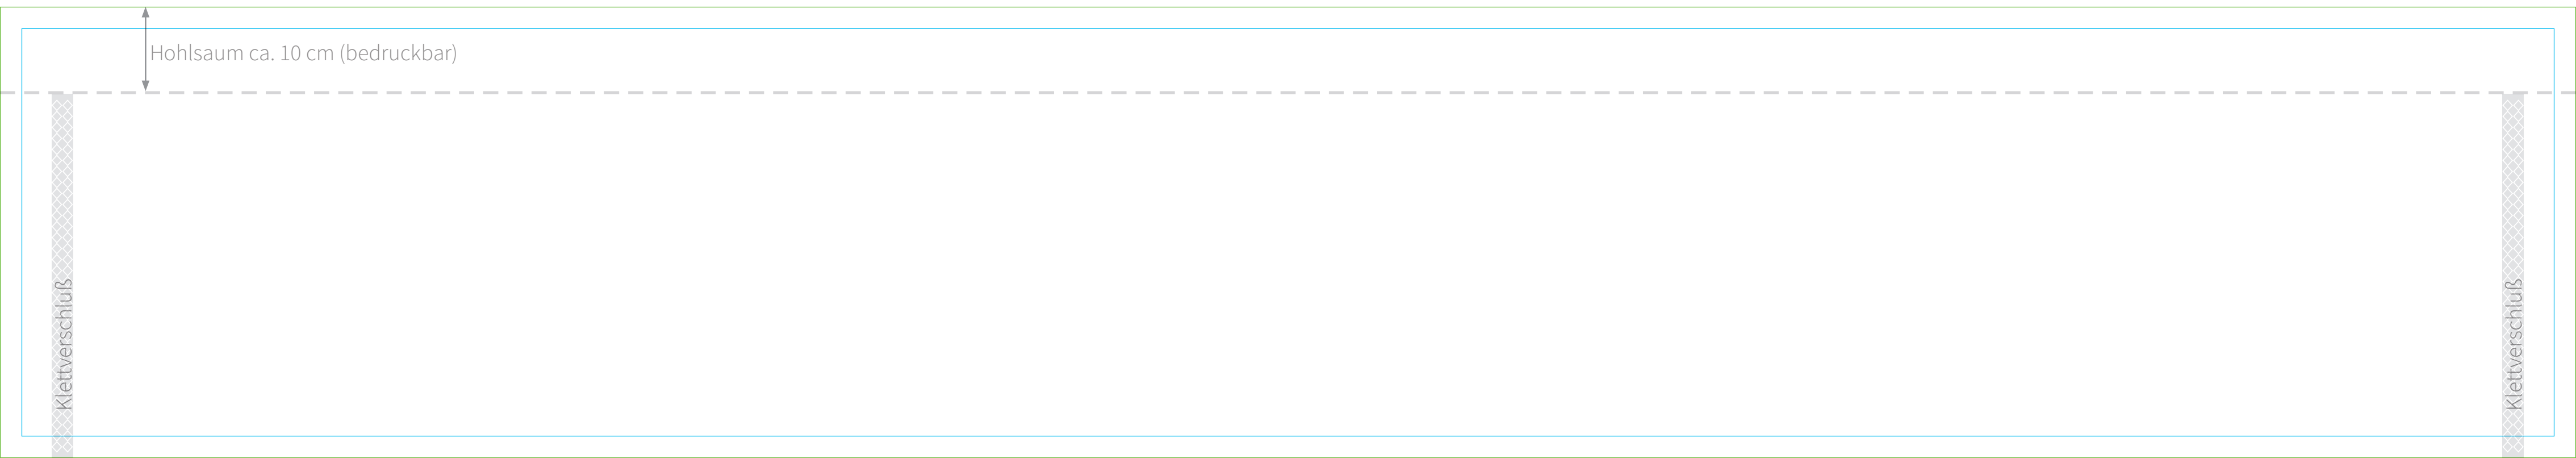

Fenster 550 cm

Klettverschluss

Klettverschluss

Hohlsaum ca. 10 cm (bedruckbar)

Klettverschluss

Klettverschluss