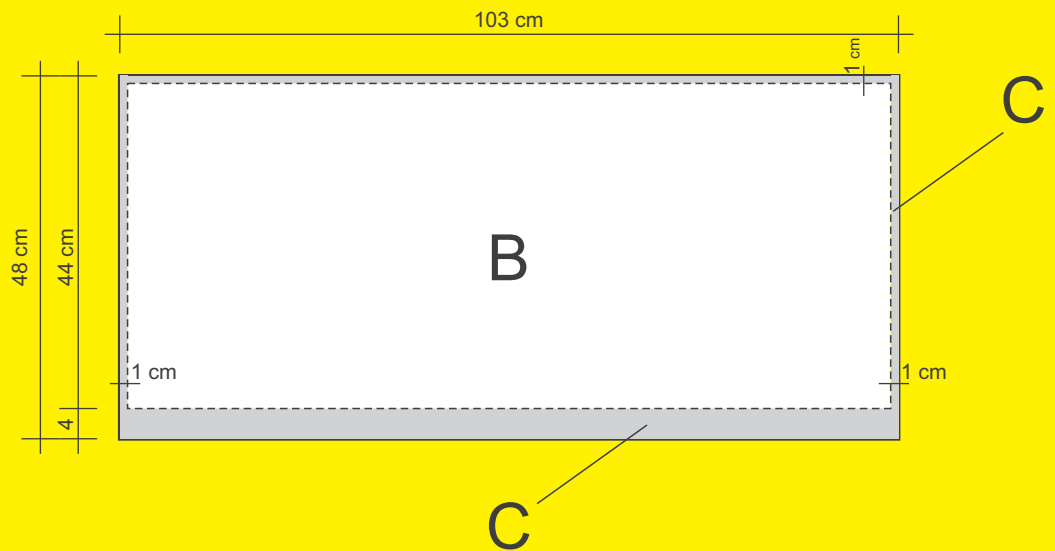

Datenblatt

Sitzhocker Ø 34 cm x 44 cm

- A - Sitzfläche
- B - Seitenfläche
- C - Beschnittzugabe (nicht Sichtbar)