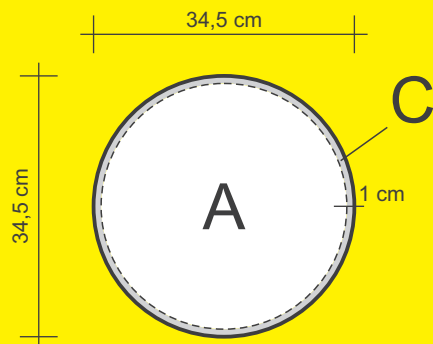

Datenblatt

Sitzhocker Ø 34 cm x 44 cm

- A - Sitzfläche
- B - Seitenfläche
- C - Beschnittzugabe (nicht Sichtbar)