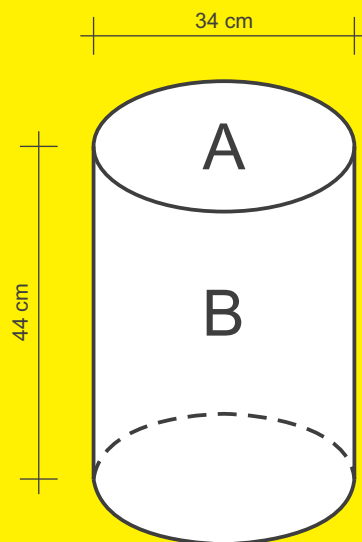

Datenblatt

Sitzhocker Ø 34 cm x 44 cm

- A - Sitzfläche
- B - Seitenfläche
- C - Beschnittzugabe (nicht Sichtbar)